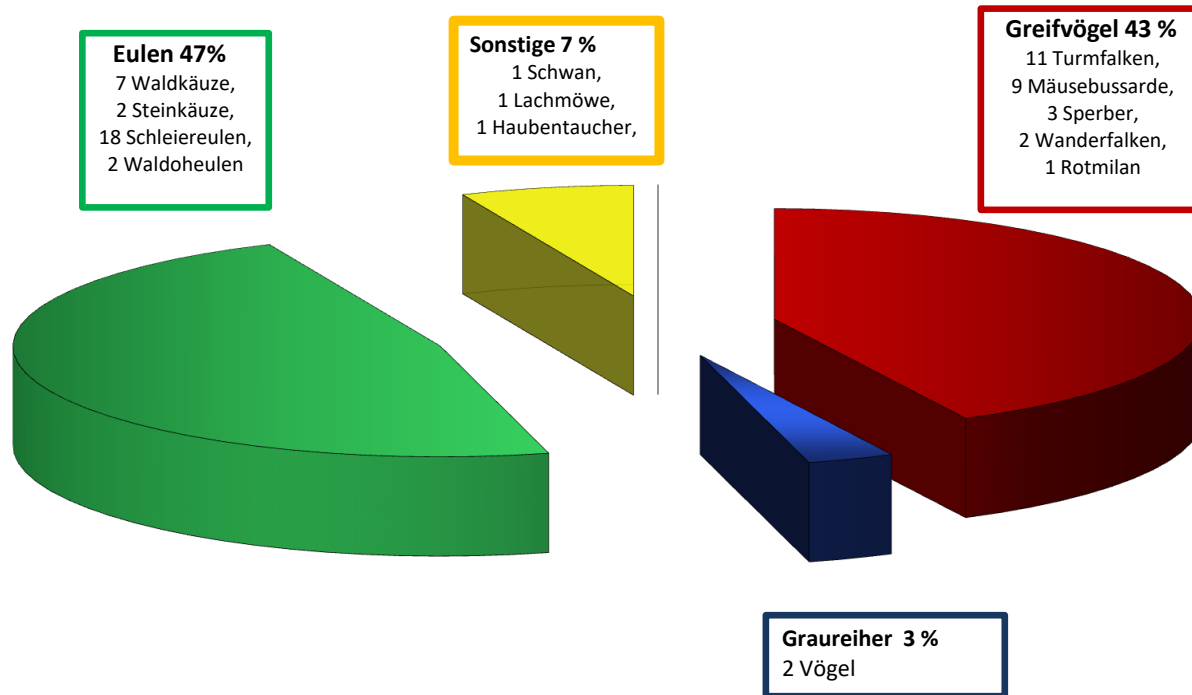

Pflegegründe

Pflegeergebnisse

Vogelarten

Nr	Arten	VA	Aufnahme Monat/Tag	Ge	Alter	Gew	Fundort	Pflegegrund	Ende Monat/Tag	Erg	Ort / Bemerkung	Gründe
1	Mäusebussard	GV	01.06.		lj	620	Holzwickede	Verletzung re Fang, Bumblefood	02.06.	T		V
2	Mäusebussard	GV	01.23.		ad	789	Lünen-Süd	Einblutung beider Augen, Verletzung re Fang	02.06.	F		AF
3	Mäusebussard	GV	01.24.		lj	602	Unna	stark abgemagert / sehr große Pupillen	03.10.	F		AF
4	Waldkauz	EU	02.04.	m	ad	425	Lünen	rußverschmiert, Kaminvogel	02.15.	F	Fundort	SO
5	Turmfalke	GV	04.11.	m	lj	132	Unna	massiver Milbenbefall, li. Auge eingeklutet, Knochenverletzungen an beiden Schultern	06.25.	T	Vogel war mehrere Tage in einer Reithalle	SO
6	Waldkauz	EU	04.13.		dj	207	Herne	unselbständig, Brut in Falkenkiste auf Friedhof ohne Baum, Vogel voller Gülle, da auf Acker gefallen	07.30.	F	Berghofen	JU
7	Waldkauz	EU	04.28.		dj	301	Waltrup	dehydriert, abgemagert	07.30.	F	Berghofen	JU
8	Waldkauz	EU	04.28.		dj	326	Waltrup	dehydriert, abgemagert	07.30.	F	Berghofen	JU
9	Waldohreule	EU	04.30.		dj	240	Tierschutzgarten Dortmund	unselbständig	06.25.	F	Hauptfriedhof	JU
10	Waldkauz	EU	05.01.		dj	344	Schwerter Wald	unselbständig	07.30.	F	Berghofen	JU
11	Waldkauz	EU	05.14.		dj	243	Lünen Stadthotel	auf d Asphalt gestürzt, Rachen/Lungenöffnung stark eingeklutet, Atemnot	05.29.	T		JU
12	Turmfalke	GV	05.17.	m	juv	187	Bergkamen	Flügel und Stoßfeder abgebrochen	10.13.	F	Asseln #5533249	AF
13	Graureiher	GR	05.17.		15Tg	652	Kurler Busch	unselbständig	06.09.	AG		JU
14	Wanderfalke	GV	05.19.	m	dj	677	Dortmund Hörde	re. Schulter stark verdickt, re Auge eingeklutet	05.21.	AG	WF AG #5GF NO 23858	JU
15	Waldkauz	EU	05.20.		dj	206	Dortmund Marten	sehr stark abgemagert	06.09.	T		JU
16	Graureiher	GR	05.20.		dj		Menden	offene Verletzung Hals, stark abgemagert	05.21.	T		V
17	Turmfalke	GV	05.22.	m			Dellwig	leichter Anflugschaden	05.23.	F	Fundort #5535219	AF
18	Schleiereule	EU	05.23.		dj	203	Holzwickede	stark untergewichtig, unselbständig	06.06.	T		JU
19	Turmfalke	GV	06.10.		dj	224	Dortmund Eving	nahezu flügge	07.21.	F	Berghofen	JU
20	Wanderfalke	GV	06.11.	w	dj	832	Lünen	Anflug gegen Scheibe	06.15.	AG	WF AG #4PM 322471	JU
21	Turmfalke	GV	06.12.	m	dj	189	Bergkamen	unselbständig	07.21.	F	Berghofen	JU
22	Schleiereule	EU	06.14.		ad	160	Recklinghausen	neurolog. Ausfälle, stark abgemagert	06.16.	T		AF
23	Turmfalke	GV	06.16.		dj	177	Ahlen	unselbständig	08.11.	F	Howi #55425071	JU
24	Mäusebussard	GV	06.20.		lj	674	Lünen	starke Hautverletzung am Kopf (Brandwunden?)	06.21.	T		SO
25	Mäusebussard	GV	06.20.	w	ad	959	Dortmund über Polizei	schweres Schädel/Hirntrauma	06.21.	T		AF
26	Turmfalke	GV	06.20.		dj	139	Lünen	stark abgemagert, unselbständig	07.18.	T		JU
27	Turmfalke	GV	06.26.		dj	129	Dortmund	unselbständig	08.11.	F	HoWi #5554255	JU
28	Turmfalke	GV	06.28.		dj	172	Datteln	unselbständig	08.11.	F	HoWi #5554256	JU
29	Schleiereule	EU	06.30.		dj	337	Zoo Dortmund	unselbständig, zur Auswilderung	08.11.	F	Do-Husen	AW
30	Schleiereule	EU	06.30.			347	Zoo Dortmund	unselbständig, zur Auswilderung	08.11.	F	Do-Husen	AW
31	Schleiereule	EU	06.30.			287	Zoo Dortmund	unselbständig, zur Auswilderung	08.11.	F	Do-Husen	AW
32	Mäusebussard	GV	07.05.		dj	805	Witten/Dortmund Stadtgrenze	unselbständig / Rückgabe an die Elterntiere	07.10.	F		JU
32	Turmfalke	GV	07.10.		dj	155	Düsseldorf	unselbständig, Flügelprellung, nicht intaktes Gefieder		NO		JU
33	Lachmöwe	SO	07.12.		dj	200	Lünen	unselbständig	07.14.	AG		JU
35	Steinkauz	EU	07.13.		dj	171	Waltrup	im Netz verfangen	07.16.	F	am Fundort freigelassen	SO
36	Waldohreule	EU	07.16.		dj	190	Ahlen Kasernengelände	unselbständig	07.30.	F	Hauptfriedhof	JU
37	Mäusebussard	GV	07.23.		dj	637	Fröndenberg	re Flügel offene, irreparable Verletzungen	07.23.	T		AF
38	Schleiereule	EU	07.27.		dj	180	Dortmund-Lanstrop	unselbständig, Katarakt bds., Fraktur li Fußgelenk	07.28.	T		JU
39	Mäusebussard	GV	07.29.	m	lj	755	Dortmund-Derne	re Flügel offene, alte Fraktur	07.30.	T		AF
40	Sperber	GV	07.31.	m	dj		Dortmund	gezähmt, zur Entwöhnung an Falkner übergeben	10.16.	F	Geschwister aus illegaler	JU
41	Sperber	GV	07.31.	w	dj		Dortmund	gezähmt, zur Entwöhnung an Falkner übergeben	09.08.	F	privater Aufzucht	JU
42	Steinkauz	EU	08.01.		dj	111	Olfen	linkes Auge Melanom	08.01.	T		SO
43	Schleiereule	EU	08.01.		dj	303	Reiterhof Selm	unselbständig, Elterntiere verunglückt	10.25.	F	Hof Westermann Zoogelände	JU
44	Schleiereule	EU	08.01.		dj	272	Reiterhof Selm	unselbständig, Elterntiere verunglückt	10.25.	F	Hof Westermann Zoogelände	JU
45	Schleiereule	EU	08.01.		dj	372	Reiterhof Selm	unselbständig, Elterntiere verunglückt	10.25.	F	Hof Westermann Zoogelände	JU
46	Schleiereule	EU	08.01.		dj	333	Reiterhof Selm	unselbständig, Elterntiere verunglückt	10.25.	F	Hof Westermann Zoogelände	JU
47	Rotmilan	GV	09.03.	m	ad	989	Iserlohn	vermutlich Gehirnerschütterung	09.06.	F		AF
48	Sperber	GV	09.12.	m	ad	213	Bönen	Fraktur li.Elle	10.16.	T		AF
49	Schleiereule	EU	09.22.		dj	315	Dortmund-Sölde	unselbständig		NO		JU
50	Schwan	SO	09.22.		dj		Dortmund	verfliegen in einen kleinen Garten	09.22.	F		SO
51	Turmfalke	GV	09.26.	m	dj	188	Dortmund	leichter Anflugschaden	10.13.	F	Asseln	AF
52	Schleiereule	EU	10.01.		dj	254	Dortmund Sölde	unselbständig		NO		JU
53	Schleiereule	EU	10.14.		ad		Dortmund HBF	Trümmerbruch li. Flügel	10.14.	T		AF
54	Schleiereule	EU	10.25.		dj	299	Zoo Dortmund	unselbständig, zur Auswilderung		NO		AW
55	Schleiereule	EU	10.25.		dj	330	Zoo Dortmund	unselbständig, zur Auswilderung		NO		AW
56	Schleiereule	EU	10.25.		dj	315	Zoo Dortmund	unselbständig, zur Auswilderung		NO		AW
57	Schleiereule	EU	10.25.		dj	332	Zoo Dortmund	unselbständig, zur Auswilderung		NO		AW
58	Schleiereule	EU	07.27.		dj		Dortmund Sölde	unselbständig	10.25.	F	Hof Westermann Zoogelände	JU
59	Mäusebussard	GV	11.17.	w		1193	Dortmund-Lückleberg	vermutl. Anflugschaden	11.20.	F	am Fundort freigelassen	AF
60	Haubentaucher	SO	11.23.		ad		Dortmund-Wickede	offene Fraktur linker Flügel	11.23.	T	eingeschläfert	AF
61	Rabenkrähe	SO	11.25.			593	Lünen	von anderen Krähen attackiert	11.26.	T	verstorben	SO