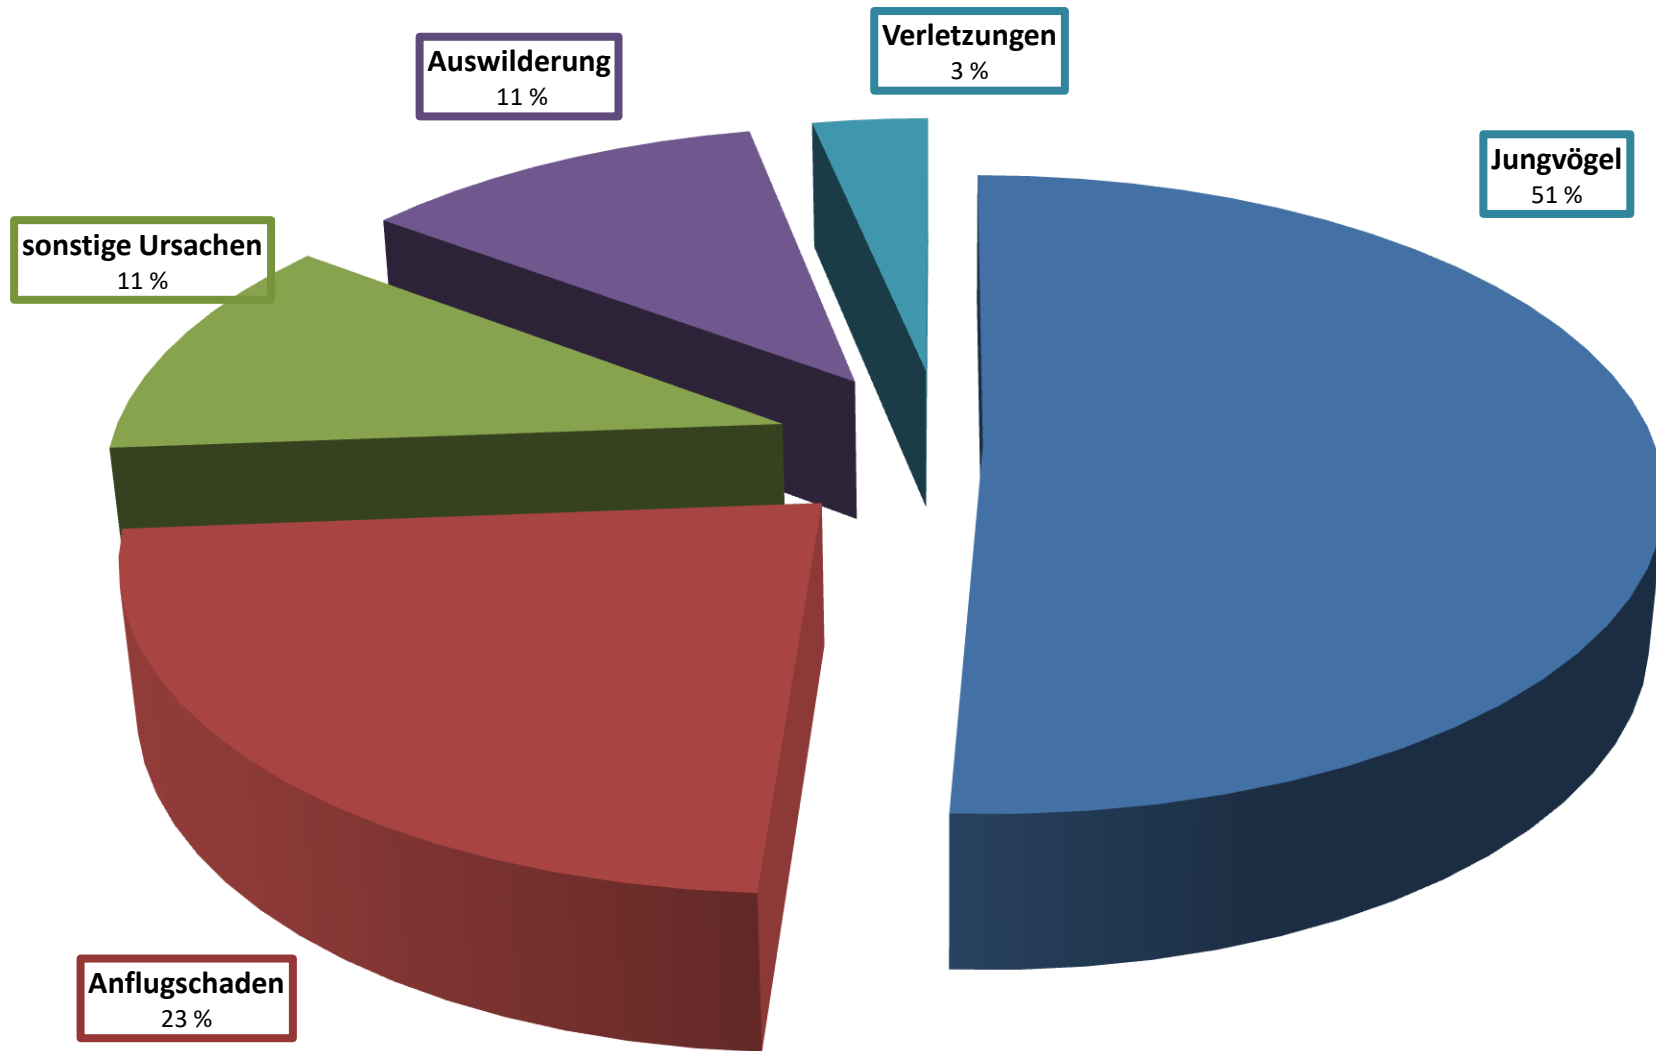

Pflegegründe

Pflegeergebnisse

Vogelarten

Nr	Arten	VA	Aufnahme Monat/Tag	Ge	Alter	Gew	Fundort	Pflegegrund	Ende Monat/Tag	Erg	Ort / Bemerkung	Gründe
1	Mäusebussard	GV	01.06.		lj	620	Holzwickede	Verletzung re Fang, Bumblefood	02.06.	T		V
2	Mäusebussard	GV	01.23.		ad	789	Lünen-Süd	Einblutung beider Augen, Verletzung re Fang	02.06.	F		AF
3	Mäusebussard	GV	01.24.		lj	602	Unna	stark abgemagert / sehr große Pupillen	03.10.	F		AF
4	Waldkauz	EU	02.04.	m	ad	425	Lünen	rußverschmiert, Kaminvogel	02.15.	F	Fundort	SO
5	Turmfalke	GV	04.11.	m	lj	132	Unna	massiver Milbenbefall, li. Auge eingeklutet, Knochenverletzungen an beiden Schultern	06.25.	T	Vogel war mehrere Tage in einer Reithalle	SO
6	Waldkauz	EU	04.13.		dj	207	Herne	unselbständig, Brut in Falkenkiste auf Friedhof ohne Baum, Vogel voller Gülle, da auf Acker gefallen	07.30.	F	Berghofen	JU
7	Waldkauz	EU	04.28.		dj	301	Waltrup	dehydriert, abgemagert	07.30.	F	Berghofen	JU
8	Waldkauz	EU	04.28.		dj	326	Waltrup	dehydriert, abgemagert	07.30.	F	Berghofen	JU
9	Waldohreule	EU	04.30.		dj	240	Tierschutzgarten Dortmund	unselbständig	06.25.	F	Hauptfriedhof	JU
10	Waldkauz	EU	05.01.		dj	344	Schwerter Wald	unselbständig	07.30.	F	Berghofen	JU
11	Waldkauz	EU	05.14.		dj	243	Lünen Stadthotel	auf d Asphalt gestürzt, Rachen/Lungenöffnung stark eingeklutet, Atemnot	05.29.	T		JU
12	Turmfalke	GV	05.17.	m	juv	187	Bergkamen	Flügel und Stoßfeder abgebrochen	10.13.	F	Asseln #5533249	AF
13	Graureiher	GR	05.17.		15Tg	652	Kurler Busch	unselbständig	06.09.	AG		JU
14	Wanderfalke	GV	05.19.	m	dj	677	Dortmund Hörde	re. Schulter stark verdickt, re Auge eingeklutet	05.21.	AG	WF AG #5GF NO 23858	JU
15	Waldkauz	EU	05.20.		dj	206	Dortmund Marten	sehr stark abgemagert	06.09.	T		JU
16	Graureiher	GR	05.20.		dj		Menden	offene Verletzung Hals, stark abgemagert	05.21.	T		V
17	Turmfalke	GV	05.22.	m			Dellwig	leichter Anflugschaden	05.23.	F	Fundort #5535219	AF
18	Schleiereule	EU	05.23.		dj	203	Holzwickede	stark untergewichtig, unselbständig	06.06.	T		JU
19	Turmfalke	GV	06.10.		dj	224	Dortmund Eving	nahezu flügge	07.21.	F	Berghofen	JU
20	Wanderfalke	GV	06.11.	w	dj	832	Lünen	Anflug gegen Scheibe	06.15.	AG	WF AG #4PM 322471	JU
21	Turmfalke	GV	06.12.	m	dj	189	Bergkamen	unselbständig	07.21.	F	Berghofen	JU
22	Schleiereule	EU	06.14.		ad	160	Recklinghausen	neurolog. Ausfälle, stark abgemagert	06.16.	T		AF
23	Turmfalke	GV	06.16.		dj	177	Ahlen	unselbständig	08.11.	F	Howi #55425071	JU
24	Mäusebussard	GV	06.20.		lj	674	Lünen	starke Hautverletzung am Kopf (Brandwunden?)	06.21.	T		SO
25	Mäusebussard	GV	06.20.	w	ad	959	Dortmund über Polizei	schweres Schädel/Hirntrauma	06.21.	T		AF
26	Turmfalke	GV	06.20.		dj	139	Lünen	stark abgemagert, unselbständig	07.18.	T		JU
27	Turmfalke	GV	06.26.		dj	129	Dortmund	unselbständig	08.11.	F	HoWi #5554255	JU
28	Turmfalke	GV	06.28.		dj	172	Datteln	unselbständig	08.11.	F	HoWi #5554256	JU
29	Schleiereule	EU	06.30.		dj	337	Zoo Dortmund	unselbständig, zur Auswilderung	08.11.	F	Do-Husen	AW
30	Schleiereule	EU	06.30.			347	Zoo Dortmund	unselbständig, zur Auswilderung	08.11.	F	Do-Husen	AW
31	Schleiereule	EU	06.30.			287	Zoo Dortmund	unselbständig, zur Auswilderung	08.11.	F	Do-Husen	AW
32	Mäusebussard	GV	07.05.		dj	805	Witten/Dortmund Stadtgrenze	unselbständig / Rückgabe an die Elterntiere	07.10.	F		JU
32	Turmfalke	GV	07.10.		dj	155	Düsseldorf	unselbständig, Flügelprellung, nicht intaktes Gefieder		NO		JU
33	Lachmöwe	SO	07.12.		dj	200	Lünen	unselbständig	07.14.	AG		JU
35	Steinkauz	EU	07.13.		dj	171	Waltrup	im Netz verfangen	07.16.	F	am Fundort freigelassen	SO
36	Waldohreule	EU	07.16.		dj	190	Ahlen Kasernengelände	unselbständig	07.30.	F	Hauptfriedhof	JU
37	Mäusebussard	GV	07.23.		dj	637	Fröndenberg	re Flügel offene, irreparable Verletzungen	07.23.	T		AF
38	Schleiereule	EU	07.27.		dj	180	Dortmund-Lanstrop	unselbständig, Katarakt bds., Fraktur li Fußgelenk	07.28.	T		JU
39	Mäusebussard	GV	07.29.	m	lj	755	Dortmund-Derne	re Flügel offene, alte Fraktur	07.30.	T		AF
40	Sperber	GV	07.31.	m	dj		Dortmund	gezähmt, zur Entwöhnung an Falkner übergeben	10.16.	F	Geschwister aus illegaler	JU
41	Sperber	GV	07.31.	w	dj		Dortmund	gezähmt, zur Entwöhnung an Falkner übergeben	09.08.	F	privater Aufzucht	JU
42	Steinkauz	EU	08.01.		dj	111	Olfen	linkes Auge Melanom	08.01.	T		SO
43	Schleiereule	EU	08.01.		dj	303	Reiterhof Selm	unselbständig, Elterntiere verunglückt	10.25.	F	Hof Westermann Zoogelände	JU
44	Schleiereule	EU	08.01.		dj	272	Reiterhof Selm	unselbständig, Elterntiere verunglückt	10.25.	F	Hof Westermann Zoogelände	JU
45	Schleiereule	EU	08.01.		dj	372	Reiterhof Selm	unselbständig, Elterntiere verunglückt	10.25.	F	Hof Westermann Zoogelände	JU
46	Schleiereule	EU	08.01.		dj	333	Reiterhof Selm	unselbständig, Elterntiere verunglückt	10.25.	F	Hof Westermann Zoogelände	JU
47	Rotmilan	GV	09.03.	m	ad	989	Iserlohn	vermutlich Gehirnerschütterung	09.06.	F		AF
48	Sperber	GV	09.12.	m	ad	213	Bönen	Fraktur li.Elle	10.16.	T		AF
49	Schleiereule	EU	09.22.		dj	315	Dortmund-Sölde	unselbständig		NO		JU
50	Schwan	SO	09.22.		dj		Dortmund	verfliegen in einen kleinen Garten	09.22.	F		SO
51	Turmfalke	GV	09.26.	m	dj	188	Dortmund	leichter Anflugschaden	10.13.	F	Asseln	AF
52	Schleiereule	EU	10.01.		dj	254	Dortmund Sölde	unselbständig		NO		JU
53	Schleiereule	EU	10.14.		ad		Dortmund HBF	Trümmerbruch li. Flügel	10.14.	T		AF
54	Schleiereule	EU	10.25.		dj	299	Zoo Dortmund	unselbständig, zur Auswilderung		NO		AW
55	Schleiereule	EU	10.25.		dj	330	Zoo Dortmund	unselbständig, zur Auswilderung		NO		AW
56	Schleiereule	EU	10.25.		dj	315	Zoo Dortmund	unselbständig, zur Auswilderung		NO		AW
57	Schleiereule	EU	10.25.		dj	332	Zoo Dortmund	unselbständig, zur Auswilderung		NO		AW
58	Schleiereule	EU	07.27.		dj		Dortmund Sölde	unselbständig	10.25.	F	Hof Westermann Zoogelände	JU
59	Mäusebussard	GV	11.17.	w		1193	Dortmund-Lückleberg	vermutl. Anflugschaden	11.20.	F	am Fundort freigelassen	AF
60	Haubentaucher	SO	11.23.		ad		Dortmund-Wickede	offene Fraktur linker Flügel	11.23.	T	eingeschläfert	AF
61	Rabenkrähe	SO	11.25.			593	Lünen	von anderen Krähen attackiert	11.26.	T	verstorben	SO