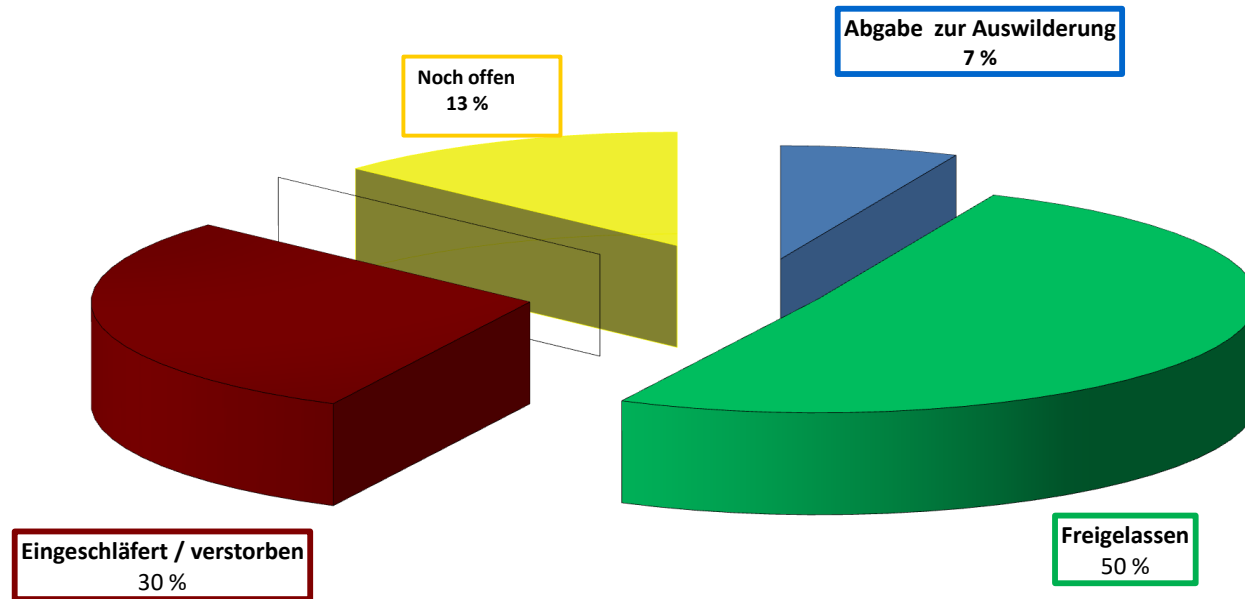

Pflegegründe

Pflegeergebnisse

Vogelarten

Nr	Arten	VA	Aufnahme Monat/Tag	Ge	Alter	Gew	Fundort	Pflegegrund	Ende Monat/Tag	Erg	Ort / Bemerkung	Gründe
1	Mäusebussard	GV	01.06.		lj	620	Holzwickede	Verletzung re Fang, Bumblefood	02.06.	T		V
2	Mäusebussard	GV	01.23.		ad	789	Lünen-Süd	Einblutung beider Augen, Verletzung re Fang	02.06.	F		AF
3	Mäusebussard	GV	01.24.		lj	602	Unna	stark abgemagert / sehr große Pupillen	03.10.	F		AF
4	Waldkauz	EU	02.04.	m	ad	425	Lünen	rußverschmiert, Kaminvogel	02.15.	F	Fundort	SO
5	Turmfalke	GV	04.11.	m	lj	132	Unna	massiver Milbenbefall, li. Auge eingeklutet, Knochenverletzungen an beiden Schultern	06.25.	T	Vogel war mehrere Tage in einer Reithalle	SO
6	Waldkauz	EU	04.13.		dj	207	Herne	unselbständig, Brut in Falkenkiste auf Friedhof ohne Baum, Vogel voller Gülle, da auf Acker gefallen	07.30.	F	Berghofen	JU
7	Waldkauz	EU	04.28.		dj	301	Waltrup	dehydriert, abgemagert	07.30.	F	Berghofen	JU
8	Waldkauz	EU	04.28.		dj	326	Waltrup	dehydriert, abgemagert	07.30.	F	Berghofen	JU
9	Waldohreule	EU	04.30.		dj	240	Tierschutzgarten Dortmund	unselbständig	06.25.	F	Hauptfriedhof	JU
10	Waldkauz	EU	05.01.		dj	344	Schwerter Wald	unselbständig	07.30.	F	Berghofen	JU
11	Waldkauz	EU	05.14.		dj	243	Lünen Stadthotel	auf d Asphalt gestürzt, Rachen/Lungenöffnung stark eingeklutet, Atemnot	05.29.	T		JU
12	Turmfalke	GV	05.17.	m	juv	187	Bergkamen	Flügel und Stoßfeder abgebrochen	10.13.	F	Asseln #5533249	AF
13	Graureiher	GR	05.17.		15Tg	652	Kurler Busch	unselbständig	06.09.	AG		JU
14	Wanderfalke	GV	05.19.	m	dj	677	Dortmund Hörde	re. Schulter stark verdickt, re Auge eingeklutet	05.21.	AG	WF AG #5GF NO 23858	JU
15	Waldkauz	EU	05.20.		dj	206	Dortmund Marten	sehr stark abgemagert	06.09.	T		JU
16	Graureiher	GR	05.20.		dj		Menden	offene Verletzung Hals, stark abgemagert	05.21.	T		V
17	Turmfalke	GV	05.22.	m			Dellwig	leichter Anflugschaden	05.23.	F	Fundort #5535219	AF
18	Schleiereule	EU	05.23.		dj	203	Holzwickede	stark untergewichtig, unselbständig	06.06.	T		JU
19	Turmfalke	GV	06.10.		dj	224	Dortmund Eving	nahezu flügge	07.21.	F	Berghofen	JU
20	Wanderfalke	GV	06.11.	w	dj	832	Lünen	Anflug gegen Scheibe	06.15.	AG	WF AG #4PM 322471	JU
21	Turmfalke	GV	06.12.	m	dj	189	Bergkamen	unselbständig	07.21.	F	Berghofen	JU
22	Schleiereule	EU	06.14.		ad	160	Recklinghausen	neurolog. Ausfälle, stark abgemagert	06.16.	T		AF
23	Turmfalke	GV	06.16.		dj	177	Ahlen	unselbständig	08.11.	F	Howi #55425071	JU
24	Mäusebussard	GV	06.20.		lj	674	Lünen	starke Hautverletzung am Kopf (Brandwunden?)	06.21.	T		SO
25	Mäusebussard	GV	06.20.	w	ad	959	Dortmund über Polizei	schweres Schädel/Hirntrauma	06.21.	T		AF
26	Turmfalke	GV	06.20.		dj	139	Lünen	stark abgemagert, unselbständig	07.18.	T		JU
27	Turmfalke	GV	06.26.		dj	129	Dortmund	unselbständig	08.11.	F	HoWi #5554255	JU
28	Turmfalke	GV	06.28.		dj	172	Datteln	unselbständig	08.11.	F	HoWi #5554256	JU
29	Schleiereule	EU	06.30.		dj	337	Zoo Dortmund	unselbständig, zur Auswilderung	08.11.	F	Do-Husen	AW
30	Schleiereule	EU	06.30.			347	Zoo Dortmund	unselbständig, zur Auswilderung	08.11.	F	Do-Husen	AW
31	Schleiereule	EU	06.30.			287	Zoo Dortmund	unselbständig, zur Auswilderung	08.11.	F	Do-Husen	AW
32	Mäusebussard	GV	07.05.		dj	805	Witten/Dortmund Stadtgrenze	unselbständig / Rückgabe an die Elterntiere	07.10.	F		JU
32	Turmfalke	GV	07.10.		dj	155	Düsseldorf	unselbständig, Flügelprellung, nicht intaktes Gefieder		NO		JU
33	Lachmöwe	SO	07.12.		dj	200	Lünen	unselbständig	07.14.	AG		JU
35	Steinkauz	EU	07.13.		dj	171	Waltrup	im Netz verfangen	07.16.	F	am Fundort freigelassen	SO
36	Waldohreule	EU	07.16.		dj	190	Ahlen Kasernengelände	unselbständig	07.30.	F	Hauptfriedhof	JU
37	Mäusebussard	GV	07.23.		dj	637	Fröndenberg	re Flügel offene, irreparable Verletzungen	07.23.	T		AF
38	Schleiereule	EU	07.27.		dj	180	Dortmund-Lanstrop	unselbständig, Katarakt bds., Fraktur li Fußgelenk	07.28.	T		JU
39	Mäusebussard	GV	07.29.	m	lj	755	Dortmund-Derne	re Flügel offene, alte Fraktur	07.30.	T		AF
40	Sperber	GV	07.31.	m	dj		Dortmund	gezähmt, zur Entwöhnung an Falkner übergeben	10.16.	F	Geschwister aus illegaler	JU
41	Sperber	GV	07.31.	w	dj		Dortmund	gezähmt, zur Entwöhnung an Falkner übergeben	09.08.	F	privater Aufzucht	JU
42	Steinkauz	EU	08.01.		dj	111	Olfen	linkes Auge Melanom	08.01.	T		SO
43	Schleiereule	EU	08.01.		dj	303	Reiterhof Selm	unselbständig, Elterntiere verunglückt	10.25.	F	Hof Westermann Zoogelände	JU
44	Schleiereule	EU	08.01.		dj	272	Reiterhof Selm	unselbständig, Elterntiere verunglückt	10.25.	F	Hof Westermann Zoogelände	JU
45	Schleiereule	EU	08.01.		dj	372	Reiterhof Selm	unselbständig, Elterntiere verunglückt	10.25.	F	Hof Westermann Zoogelände	JU
46	Schleiereule	EU	08.01.		dj	333	Reiterhof Selm	unselbständig, Elterntiere verunglückt	10.25.	F	Hof Westermann Zoogelände	JU
47	Rotmilan	GV	09.03.	m	ad	989	Iserlohn	vermutlich Gehirnerschütterung	09.06.	F		AF
48	Sperber	GV	09.12.	m	ad	213	Bönen	Fraktur li.Elle	10.16.	T		AF
49	Schleiereule	EU	09.22.		dj	315	Dortmund-Sölde	unselbständig		NO		JU
50	Schwan	SO	09.22.		dj		Dortmund	verfliegen in einen kleinen Garten	09.22.	F		SO
51	Turmfalke	GV	09.26.	m	dj	188	Dortmund	leichter Anflugschaden	10.13.	F	Asseln	AF
52	Schleiereule	EU	10.01.		dj	254	Dortmund Sölde	unselbständig		NO		JU
53	Schleiereule	EU	10.14.		ad		Dortmund HBF	Trümmerbruch li. Flügel	10.14.	T		AF
54	Schleiereule	EU	10.25.		dj	299	Zoo Dortmund	unselbständig, zur Auswilderung		NO		AW
55	Schleiereule	EU	10.25.		dj	330	Zoo Dortmund	unselbständig, zur Auswilderung		NO		AW
56	Schleiereule	EU	10.25.		dj	315	Zoo Dortmund	unselbständig, zur Auswilderung		NO		AW
57	Schleiereule	EU	10.25.		dj	332	Zoo Dortmund	unselbständig, zur Auswilderung		NO		AW
58	Schleiereule	EU	07.27.		dj		Dortmund Sölde	unselbständig	10.25.	F	Hof Westermann Zoogelände	JU
59	Mäusebussard	GV	11.17.	w		1193	Dortmund-Lückleberg	vermutl. Anflugschaden	11.20.	F	am Fundort freigelassen	AF
60	Haubentaucher	SO	11.23.		ad		Dortmund-Wickede	offene Fraktur linker Flügel	11.23.	T	eingeschläfert	AF
61	Rabenkrähe	SO	11.25.			593	Lünen	von anderen Krähen attackiert	11.26.	T	verstorben	SO